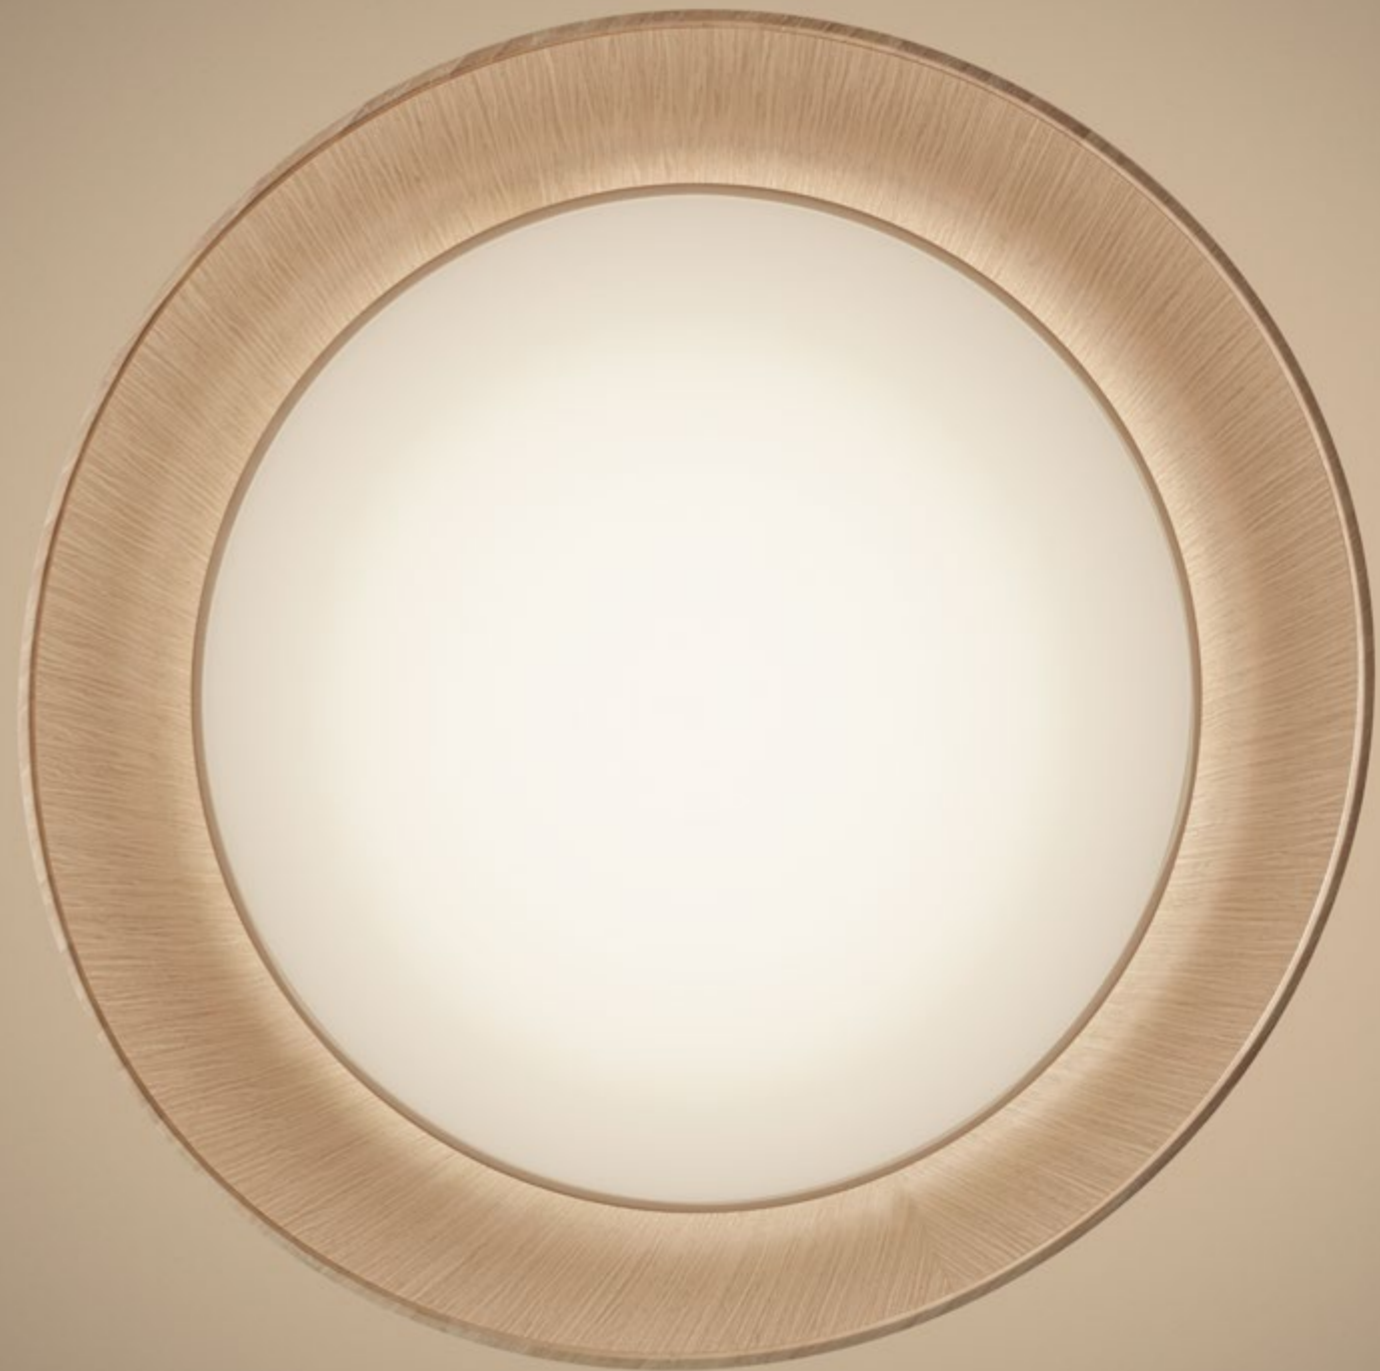

Il nuovo gruppo luce con scheda LED bifacciale è stato completamente rinnovato migliorando il flusso luminoso e riducendo i consumi; uno sforzo di progettazione illuminotecnica che ha portato anche maggior pulizia formale nel design del diffusore, la cui estetica è ora piacevole anche se vista da sotto e una luce d'ambiente ancora più confortevole e calda.

The new light grouping with a double-face LED board has been completely updated, improving luminous flux and energy savings, in an exceptional feat of technical lighting design that also combines the appealing form of the shade – whose surface now takes on greater allure, also when seen from below – with an ambient glow that becomes even more comfortable and warm, thanks to the reflections on the wood.