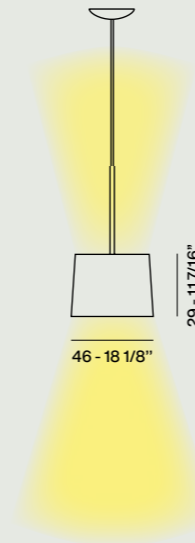

Twiggy Wood

Suspension

Rovere sbiancato , fibra di vetro rivestita di materiale composito, PMMA, policarbonato, metallo verniciato e alluminio.

Limed durmast wood, fibreglass coated with composite material, PMMA, polycarbonate, painted metal and aluminium.

Twiggy Wood

LED inclusi / *included*

220 / 240V: 28W 2700 K 3840 lm CRI>90

120V: 34W 2700K 3840 lm CRI>90

Dimmerabile — *Dimmable*

Energy class A+

Disponibile versione dimmerabile via Bluetooth tramite app.

Remote control version with Bluetooth app available.

Diffusore: rovere. Stelo: greige.
Diffuser: durmast. Stem: greige.

Lampada da sospensione a luce diretta e indiretta. Il diffusore è ricavato dalla sovrapposizione di due fogli di legno di rovere sbiancato. Un anello in bamboo dello spessore di qualche millimetro è collocato nella parte superiore e inferiore del diffusore per garantirne la circonferenza. Lo stelo decorativo è in materiale composito su base di fibra di vetro verniciato a liquido. Cavo elettrico trasparente autoportante e rosone in ABS bianco opaco.

Suspension lamp for direct and indirect lighting. The diffuser is made by overlaying two sheets of blanched durmast oak. A bamboo ring with a thickness of several millimetres is placed on the upper and lower parts of the diffuser to reinforce the circumference. The decorative stem is in composite material on a liquid-coated fiberglass base. Self-supporting transparent power cable, ceiling plate in matte white ABS.