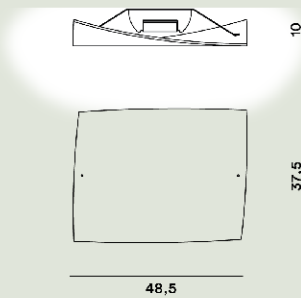

Folio Grande Plafonniers Ptl

Couleur

Blanc

Matériau

Verre soufflé satiné et métal lacqué

Source lumineuse

Ampoule excluse R7S 150W Max ON-OFF

Poids

kg 2,17

Certification

CE IP 20