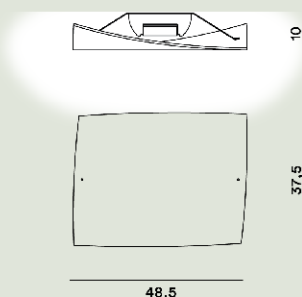

Folio Grande Soffitto Ptl

Colore

Bianco

Materiale

Vetro soffiato satinato e metallo laccato

Sorgente luminosa

Lampadina non inclusa R7S 150W Max On-Off

Peso

kg 2,17

Certificazioni

CE IP 20