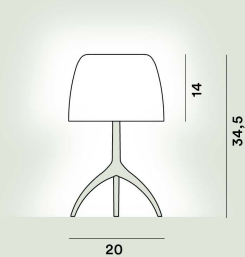

Farbe

Weiß, Warmweiß, Kirsche

Farbe Gestell

Aluminium, Champagne, Schwarz chrom

Material

Mundgeblasenes Glas und lackiertes oder gebürstetes Aluminium

Leuchtmittel

LED retrofit LM inbegriffen E14 5,5W 2700 K 806lm CRI >80 Dimmer inbegriffen
LED retrofit LM inbegriffen E14 5,5W 2700 K 806lm CRI >80 On-Off

Gewicht

kg 1,4

Zertifizierungen

CE IP 20