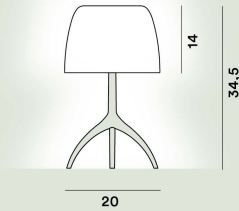

Lumiere Piccola Nuances Tischleuchten

Farbe

Puderrosa, Tonfarbe, Sahara

Material

Mundgeblasenes Glas und gebürstetes lackiertes Aluminium

Leuchtmittel

LED retrofit LM inbegriffen E14 5,5W 2700 K 806lm CRI >80 Dimmer inbegriffen

Gewicht

kg 1,4

Zertifizierungen

Lumiere Grande Nuances Tischleuchten