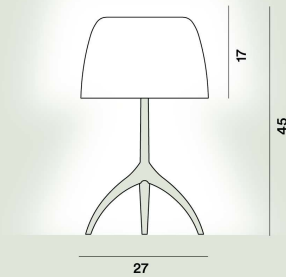

Farbe

Puderrosa, Tonfarbe, Sahara

Material

Mundgeblasenes Glas und gebürstetes lackiertes Aluminium

Leuchtmittel

LED retrofit LM inbegriffen E27 11W 2700 K 1521lm CRI >80 Dimmer inbegriffen

Gewicht

kg 2,1

Zertifizierungen

Lumiere Piccola Tischleuchten