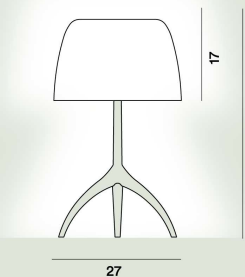

LED retrofit LM inbegriffen E14 5,5W 2700 K 806lm CRI >80 Dimmer inbegriffen
LED retrofit LM inbegriffen E14 5,5W 2700 K 806lm CRI >80 On-Off

Gewicht

kg 1,4

Zertifizierungen

CE IP 20

Lumiere Grande Tischleuchten