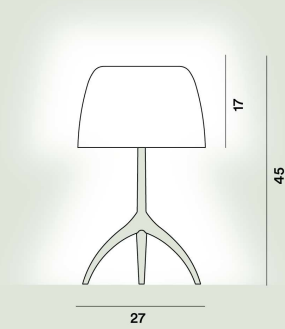

LED retrofit LM inbegriffen E14 5,5W 2700 K 806lm CRI >80 On-Off

Gewicht

kg 1,4

Zertifizierungen

Lumiere Grande Tischleuchten

**Farbe**

Weißer Kugeln, Weißer Pastillen

Material