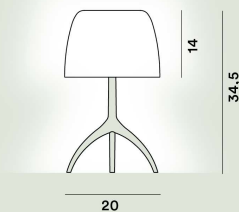

Farbe

Weißer Kugeln, Weißer Pastillen

Material

Mundgeblasenes Glas und flüssiglackiertes Aluminium

Leuchtmittel

LED retrofit LM inbegriffen E14 5,5W 2700 K 806lm CRI >80 Dimmer inbegriffen

LED retrofit LM inbegriffen E14 5,5W 2700 K 806lm CRI >80 On-Off

Gewicht

kg 1,4

Zertifizierungen