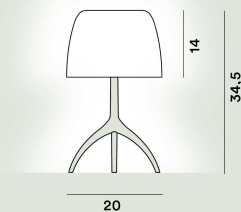

Lumiere Piccola Mesa

Color

Blanco bulles, Blanco pastilles

Material

Vidrio soplado y aluminio barnizado en líquido

Punto de luz

Bombilla LED retrofit incluida E14 5,5W 2700 K 806lm CRI >80 Regulador incluido

Bombilla LED retrofit incluida E14 5,5W 2700 K 806lm CRI >80 On-Off

Peso

kg 1,4

Certificación

CE IP 20