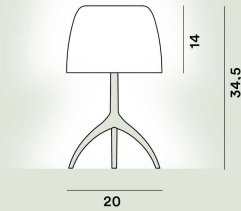

Lumiere Piccola Nuances Mesa

Color

Cipria, Creta, Sahara

Material

Cristal soplado a boca y aluminio cepillado y barnizado

Punto de luz

Bombilla LED retrofit incluida E14 5,5W 2700 K 806lm CRI >80 Regulador incluido

Peso

kg 1,4

Certificación

CE IP 20