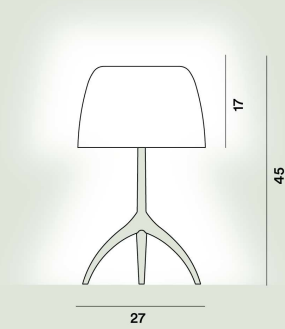

Bombilla LED retrofit incluida E14 5,5W 2700 K 806lm CRI >80 Regulador incluido

Bombilla LED retrofit incluida E14 5,5W 2700 K 806lm CRI >80 On-Off

Peso

kg 1,4

Certificación

CE IP 20

Lumiere Grande Mesa

**Color**