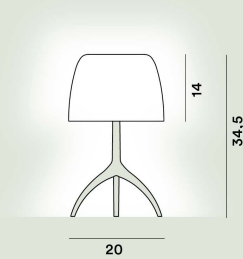

Color

Blanco, Blanco calido, Cereza

Color montura

Aluminio, Champagne, Cromo negro

Material

Cristal soplado a boca y aluminio cepillado o barnizado

Punto de luz

Bombilla LED retrofit incluida E14 5,5W 2700 K 806lm CRI >80 Regulador incluido
Bombilla LED retrofit incluida E14 5,5W 2700 K 806lm CRI >80 On-Off

Peso

kg 1,4

Certificación

CE IP 20