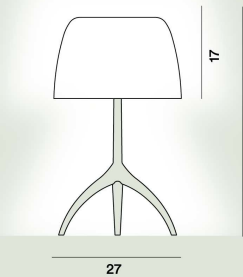

Bombilla LED retrofit incluida E14 5,5W 2700 K 806lm CRI >80 Regulador incluido
Bombilla LED retrofit incluida E14 5,5W 2700 K 806lm CRI >80 On-Off

Peso

kg 1,4

Certificación

CE IP 20

Lumiere Grande Mesa

**Color**