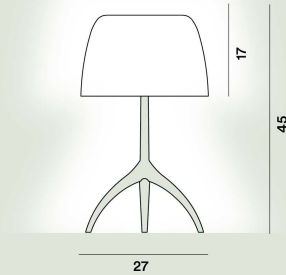

Lumiere Grande Nuances Mesa

Color

Cipria, Creta, Sahara

Material

Cristal soplado a boca y aluminio cepillado y barnizado

Punto de luz

Bombilla LED retrofit incluida E27 11W 2700 K 1521lm CRI >80 Regulador incluido

Peso

kg 2,1

Certificación

CE IP 20