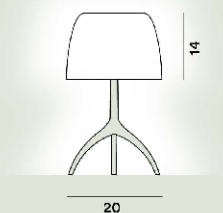

Lumiere Tavolo

Rodolfo Dordoni
1990

Una lampada iconica elegante e raffinata, proposta con una palette cromatica in cui le parti metalliche sono coordinate al colore del diffusore in vetro soffiato, che si illumina di luce e calore a lampada accesa. Una collezione di tinte estremamente attuali, esaltate dalla finitura opaca della base.

Lumiere Piccola Tavolo Ptl

**Colore**

Bianco, Ciliegia, Cipria, Creta, Sahara

Colore montatura

Alluminio, Champagne, Cipria, Creta, Cromo nero, Saha

Materiale

Vetro soffiato e alluminio spazzolato lucido o verniciato|Vetro soffiato e alluminio spazzolato verniciato|Vetro sof

Sorgente luminosa

Lampadina LED retrofit inclusa E14 6,5W 2700 K 806lm CRI >80 Dimmer incluso

Lampadina LED retrofit inclusa E14 6,5W 2700 K 806lm CRI >80 On-Off

Peso

kg 1,4

Certificazioni

CE IP 20

Lumiere Grande Tavolo Ptl