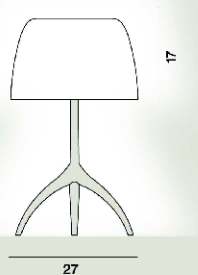

Lumiere Grande Tavolo Ptl

Colore

Bianco, Ciliegia, Cipria, Creta, Sahara

Colore montatura

Alluminio, Champagne, Cipria, Creta, Cromo nero, Saha

Materiale

Vetro soffiato e alluminio spazzolato lucido o verniciato|Vetro soffiato e alluminio spazzolato verniciato|Vetro sof

Sorgente luminosa

Lampadina LED retrofit inclusa E27 12W 2700 K 1521lm CRI >80 Dimmer incluso

Lampadina LED retrofit inclusa E27 12W 2700 K 1521lm CRI >80 On-Off

Peso

kg 2,1

Certificazioni

CE IP 20