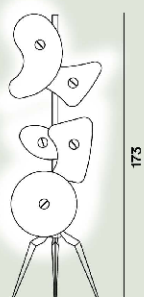

Orbital Lampadaire

Ferruccio Laviani

1992

Une véritable icône du design d'éclairage, qui meuble avec la force d'une sculpture. Le trépied caractéristique en tôle et une composition de formes irrégulières en verre, blanches ou multicolores, diffusent dans l'espace un signal graphique et lumineux incomparable.

Orbital Lampadaire Ptl

56

Couleur

Blanc, Multicolor

Couleur du cadre

Aluminium

Matériau

Verre sérigraphié et métal vernis