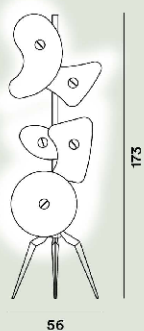

## Orbital Terra

*Ferruccio Laviani*  
1992

Una vera e propria icona del design dell'illuminazione, che arreda con la forza di una scultura. Il caratteristico treppiede in lamiera e una composizione di sagome irregolari in vetro, bianche o multicolori, diffondono un segnale grafico e luminoso inconfondibile nello spazio.

### Orbital Terra Ptl

---

**Colore**  
Bianco, Multicolor

**Materiale**  
Vetro serigrafato e metallo verniciato

**Sorgente luminosa**  
Lampadina non inclusa E14 5x40W Max On-Off

**Peso**  
kg 10,14

**Colore montatura**  
Alluminio