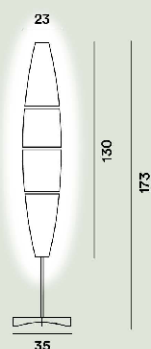

Havana Lampadaires

Jozeph Forakis

1993

L'incontournable diffuseur Havana se compose de quatre segments maintenus ensemble par de petits crochets métalliques. Un design effilé qui rappelle la forme d'un cigare, d'où elle tire ironiquement son nom. Havana a un style intemporel et s'intègre facilement dans n'importe quel environnement, diffusant autour d'elle une lueur douce et chaleureuse.

Havana Lampadaires Ptl

**Couleur**

Blanc

Couleur du cadre

Aluminium, Noir chrome

Matériau

Polyéthylène moulé à injection, métal verni ou chromé

Source lumineuse