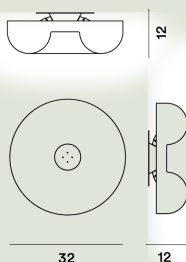

FOSCARINI

Circus Parete/Soffitto

Defne Koz

1994

Un volume morbido in vetro soffiato lucido che illumina senza abbagliare, un bottone di metallo che lo caratterizza e decora, posizionato in corrispondenza del foro centrale. Una forma sempre attuale che arreda con il suo segno semplice ed equilibrato.

Circus Piccola Parete/Soffitto

**Colore**

Bianco

Materiale

Vetro soffiato, metallo verniciato o nichelato

Sorgente luminosa

Lampadina non inclusa E14 4x40W Max Dimmerabile

Peso

kg 2,1

Certificazioni

CE IP 20

Circus Grande Parete/Soffitto

**Colore**

Bianco

Materiale

Vetro soffiato, metallo verniciato o nichelato