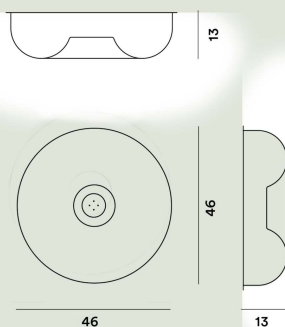

FOSCARINI

Circus Parete/Soffitto

Defne Koz

1994

Un volume morbido in vetro soffiato lucido che illumina senza abbagliare, un bottone di metallo che lo caratterizza e decora, posizionato in corrispondenza del foro centrale. Una forma sempre attuale che arreda con il suo segno semplice ed equilibrato.

Circus Piccola Parete/Soffitto

**Colore**

Bianco

Materiale

Vetro soffiato, metallo verniciato o nichelato

Sorgente luminosa

Lampadina non inclusa E14 4x40W Max Dimmerabile

Peso

kg 2,1

Certificazioni

CE IP 20

Circus Grande Parete/Soffitto

**Colore**

Bianco

Materiale

Vetro soffiato, metallo verniciato o nichelato