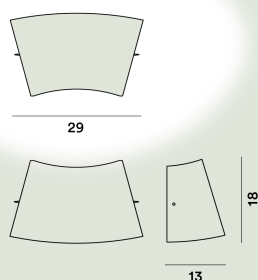

Tutù Appliques

Valerio Bottin
2001

Comme un gracieux voile de verre soufflé, elle peut être disposée vers le haut ou vers le bas, obtenant ainsi deux effets décoratifs et lumineux différents. Elle émet un puissant faisceau de lumière vers le haut et vers le bas sur le mur et projette une lumière chaude dans la pièce à travers le diffuseur.

Tutù Appliques

**Couleur**

Blanc

Matériau

Verre soufflé, aluminium et métal

Source lumineuse

Ampoule excluse E14 2x60W Max Variable

Poids