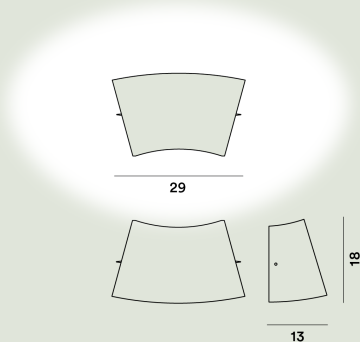

FOSCARINI

Tutù Parete

Valerio Bottin
2001

Come un leggiadro velo di vetro soffiato, può essere disposta verso l'alto o il basso, ottenendo due diversi effetti decorativi e di illuminazione. Libera sulla parete un fascio luminoso deciso verso l'alto e verso il basso e attraverso il diffusore proietta nell'ambiente una luce calda.

Tutù Parete

**Colore**

Bianco

Materiale

Vetro soffiato, metallo e alluminio

Sorgente luminosa

Lampadina non inclusa E14 2x60W Max Dimmerabile

Peso