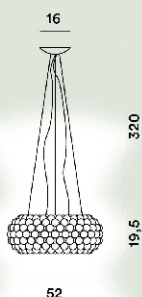

## Caboche Hangeleuchten

*Patricia Urquiola, Eliana Gerotto*  
2005

Mehr Transparenz, mehr Leichtigkeit in der Form und ein noch strahlenderes Licht. Neue Bögen, ein neues System mit „Bajonettverschluss“ und neue Kugeln, die in der Luft zu schweben scheinen, nachdem sie befestigt wurden, garantieren einen besonders eindrucksvollen Zaubereffekt. Wenn die Leuchte eingeschaltet ist, kann sich das Licht ungehindert ausbreiten und mit einem Lichtstrahl, der sowohl auf die darunter liegende Fläche fällt als auch von der Decke abgestrahlt wird, den Raum rundum erhellen. In einem neuen raffinierten Grauton erhältlich.

### Caboche Media Hangeleuchten Ptl

---

**Farbe**

Grau, Transparent

**Material**

PMMA, verchromtes Metall und Aluminium, (nur R7s) mundgeblasenes Glas

**Leuchtmittel**

Leuchtmittel nicht inbegriffen R7S 200W Max ON-OFF