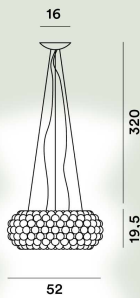

Caboche Colgante

Patricia Urquiola, Eliana Gerotto
2005

Mayor transparencia, más ligereza formal y una luz todavía más brillante. Nuevos arcos, un nuevo sistema de fijación «de bayoneta» y nuevas esferas, que parecen flotar en el vacío después del montaje, garantizan un efecto de transparencia total muy sugestivo. Cuando está encendida la luz se difunde sin interferencias iluminando el ambiente a 360° con un haz directo hacia abajo y reflejado hacia arriba. Propuesta en un nuevo y refinado color gris.

Caboche Media Colgante

**Color**

Gris, Transparente

Material

PMMA, metal cromado, y aluminio, (sólo R7s) cristal soplado

Punto de luz

Bombilla excluida R7S 200W Max Regulable

Peso