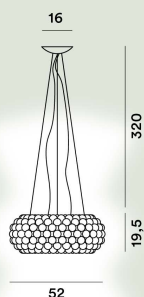

Caboche Sospensione

Patricia Urquiola, Eliana Gerotto
2005

Più trasparenza, più leggerezza formale e una luce ancora più brillante. Nuovi archetti, un nuovo sistema di aggancio a baionetta e nuove sfere, che sembrano galleggiare nel vuoto una volta montate, garantiscono un effetto di trasparenza totale molto suggestivo. Quando è accesa, la luce si diffonde senza interferenze illuminando l'ambiente a 360° con un fascio sia diretto sul piano sia riflesso verso l'alto. Proposta in un nuovo raffinato colore grigio.

Caboche Media Sospensione

**Colore**

Grigio, Trasparente

Materiale

PMMA, metallo cromato e alluminio, (solo R7s) vetro soffiato

Sorgente luminosa

Lampadina non inclusa R7S 200W Max Dimmerabile

Peso