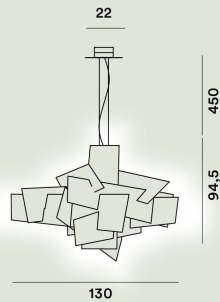

Big Bang L Sospensione LED

Colore

Bianco

Materiale

Metacrilato e alluminio verniciato.

Sorgente luminosa

LED integrato 58W 3000 K 6084lm CRI >90 Dimmerabile PUSH e DALI

Peso

kg 20,9

Certificazioni

CE IP 20