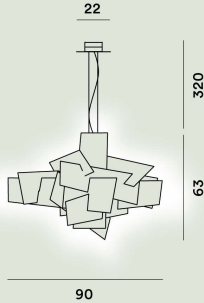

Big Bang Sospensione LED

Colore

Bianco

Materiale

Metacrilato e alluminio verniciato.

Sorgente luminosa

LED integrato 37W 3000 K 3260lm CRI >90 Dimmerabile PUSH e DALI

LED integrato 37W 3000 K 3260lm CRI >90 On-Off

Peso

kg 7,4

Certificazioni

CE IP 20