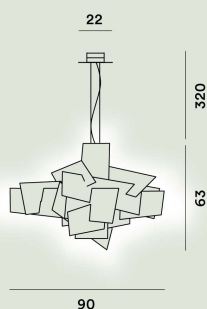

Colore

Bianco

Materiale

Metacrilato e alluminio verniciato.

Sorgente luminosa

Lampadina non inclusa R7S 200W Max Dimmerabile

Peso

kg 5,4

Certificazioni

CE IP 20