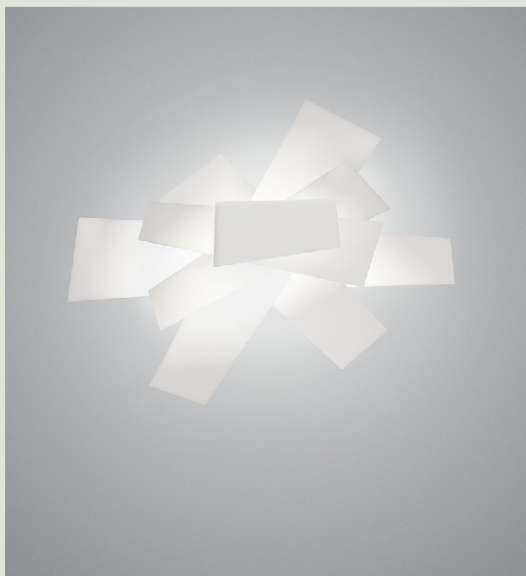

FOSCARINI

Big Bang Appliques/plafonnier

Enrico Franzolini, Vicente Garcia Jimenez
2005

Une explosion de plans et d'ombres croisées, d'où jaillit un éclairage diffus et réfléchi à la fois. Corps lumineux à forte valeur spatiale, elle est idéale pour personnaliser des environnements de styles différents. L'expressivité varie en fonction du choix de la couleur.

Big Bang Appliques/plafonniers Ptl

**Couleur**

Blanc, Rouge

Matériau

Méthacrylate et métal lacqué

Source lumineuse

Ampoule excluse R7S 150W Max ON-OFF

Poids