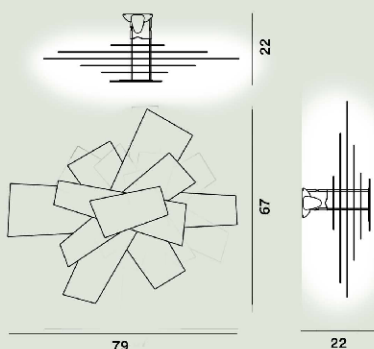

FOSCARINI

Big Bang Appliques/plafonnier

Enrico Franzolini, Vicente Garcia Jimenez
2005

Une explosion de plans et d'ombres croisées, d'où jaillit un éclairage diffus et réfléchi à la fois. Corps lumineux à forte valeur spatiale, elle est idéale pour personnaliser des environnements de styles différents. L'expressivité varie en fonction du choix de la couleur.

Big Bang Appliques/plafonniers Ptl

**Couleur**

Blanc, Rouge

Matériau

Méthacrylate et métal lacqué

Source lumineuse

Ampoule excluse R7S 150W Max ON-OFF

Poids