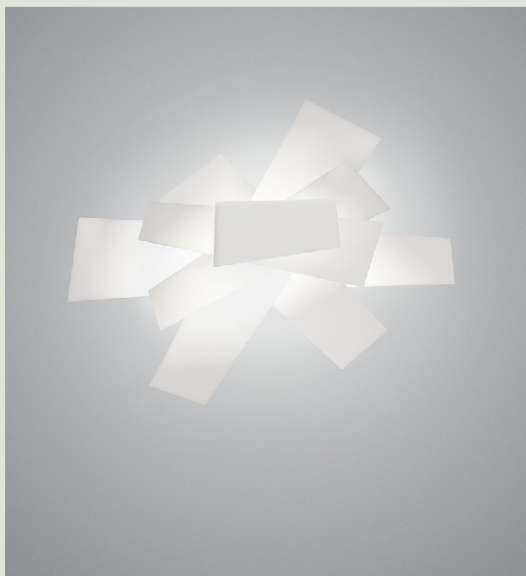

## Big Bang Parete/soffitto

*Enrico Franzolini, Vicente Garcia Jimenez*  
2005

Un'esplosione di piani e ombre incrociate, da cui si genera un'illuminazione diffusa e riflessa allo stesso tempo. Corpo luminoso di forte valore spaziale, è ideale per personalizzare ambienti di vari stili. Varia espressività in base alla scelta del colore.

### Big Bang Parete/soffitto Ptl

---

**Colore**

Bianco, Rosso

**Materiale**

Metacrilato e metallo laccato.

**Sorgente luminosa**

Lampadina non inclusa R7S 150W Max On-Off