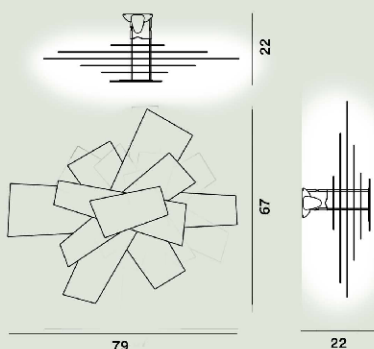

Big Bang Parete/soffitto Ptl

Colore

Bianco, Rosso

Materiale

Metacrilato e metallo laccato.

Sorgente luminosa

Lampadina non inclusa R7S 150W Max On-Off

Peso

kg 3

Certificazioni

CE IP 20