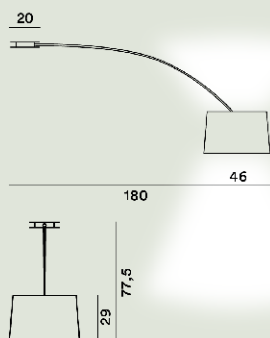

FOSCARINI

Twiggy Soffitto

Marc Sadler

2006

Un segno arcuato sottile e flessibile, un ampio ed essenziale paralume: due temi di design che richiamano la versione da terra dell'icona Twiggy, trasferiti a soffitto. Massima flessibilità nel decentrare il punto luce: il braccio può rotare a 330°. Illuminazione diretta dell'area sottostante e riflessa verso l'alto.

Twiggy Soffitto Ptl

**Colore**

Bianco, Nero

Materiale

Materiale composito su base di fibra di vetro verniciato, policarbonato, PMMA e metallo verniciato.

Sorgente luminosa

Lampadina non inclusa E27 3x77W Max On-Off

Peso

kg 4,6

Certificazioni

CE IP 20