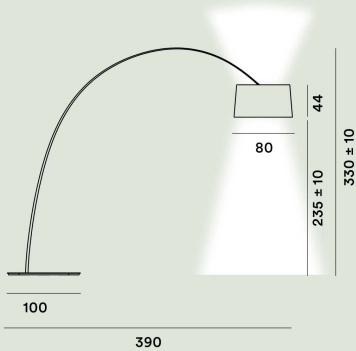

Twiggy Twice Stehleuchten LED

Farbe

Weiß, Crimson, Greige, Schwarz

Material

Glasfaser- Verbundmaterial, PMMA, lackiertes Metall und aluminium

Leuchtmittel

LED inbegriffen 81W 3000 K 8517lm CRI >90 Dimmer inbegriffen

Gewicht

kg 74,3

Zertifizierungen

CE IP 20