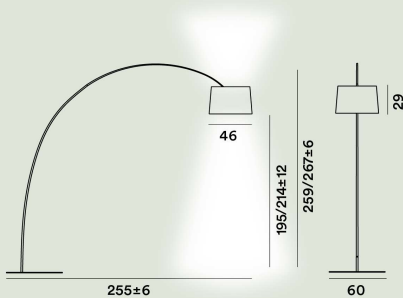

Twiggy Elle Stehleuchten LED

Farbe
Oak, Rosewood

Material
Gekälkte Eiche oder Palisanderholz. PMMA, Polycarbonat, beschichtetes Metall und Aluminium.

Leuchtmittel
LED inbegriffen 28W 2700 K 3840lm CRI >90 Dimmer inbegriffen

Gewicht
kg 17,4

Zertifizierungen
CE IP 20