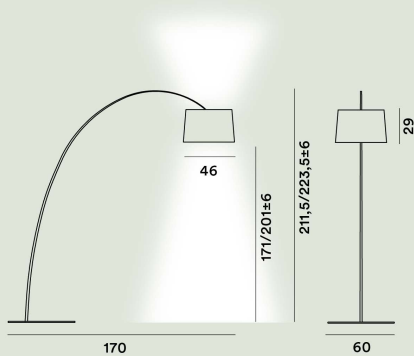

Twiggy Stehleuchten LED

Farbe
Oak, Rosewood

Material
Gekälkte Eiche oder Palisanderholz. PMMA, Polycarbonat, beschichtetes Metall und Aluminium.

Leuchtmittel
LED inbegriffen 28W 2700 K 3840lm CRI >90 Dimmer inbegriffen

Gewicht
kg 17,1

Zertifizierungen
CE IP 20