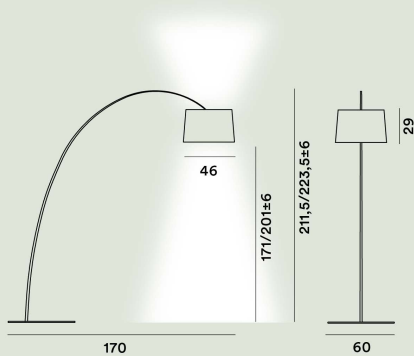

Twiggy Stehleuchten LED

Farbe

Weiß, Burgundy, Crimson, Graphit, Greige, Schwarz

Material

Glasfaser- Verbundmaterial, PMMA, Polycarbonat, lackiertes Metall und aluminium (LED)

Leuchtmittel

LED inbegriffen 28W 2700 K 3840lm CRI >90 Dimmer inbegriffen

Gewicht

kg 17,1

Zertifizierungen

CE IP 20