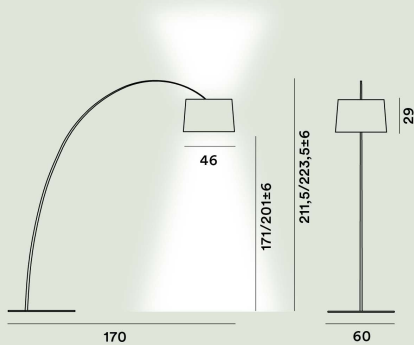

Twiggy Stehleuchten

Farbe

Oak, Rosewood

Material

Leuchtmittel

Leuchtmittel nicht inbegriffen E27 3x25W Max On-Off

Gewicht

kg 16,6

Zertifizierungen

CE IP 20