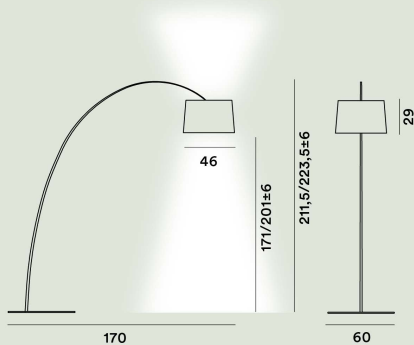

Twiggy Stehleuchten LED MYLIGHT

Farbe

Oak, Rosewood

Material

Gekälkte Eiche oder Palisanderholz. PMMA, Polycarbonat, beschichtetes Metall und Aluminium.

Leuchtmittel

LED inbegriffen 28W 2700 - 5000 K 3840lm CRI >90 TUNABLE WHITE dimmbar

LED inbegriffen 28W 2700 K 3840lm CRI >90 MYLGHT dimmbar

Gewicht

kg 17,1

Zertifizierungen

CE IP 20