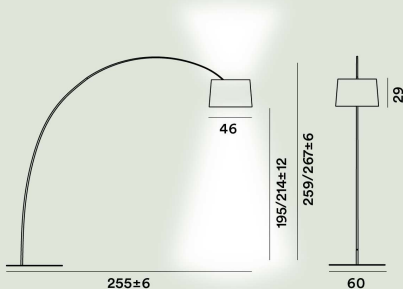

Twiggy Elle Stehleuchten LED

Farbe

Weiß, Burgundy, Crimson, Graphit, Greige, Schwarz

Material

Lackiertes Glasfaser-Verbundmaterial, PMMA, Polykarbonat, lackiertes Metall und Aluminium (LED)

Leuchtmittel

LED inbegriffen 28W 2700 K 3840lm CRI >90 Dimmer inbegriffen

Gewicht

kg 17,4

Zertifizierungen

CE IP 20