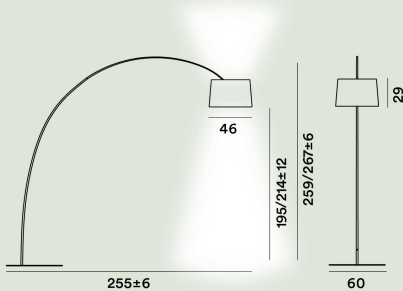

Twiggy Elle Pie LED

Color

Oak, Rosewood

Material

Roble encalado o palisandro. PMMA, policarbonato, metal revestido y aluminio.

Punto de luz

LED incluido 28W 2700 K 3840lm CRI >90 Regulador incluido

Peso

kg 17,4

Certificación

CE IP 20