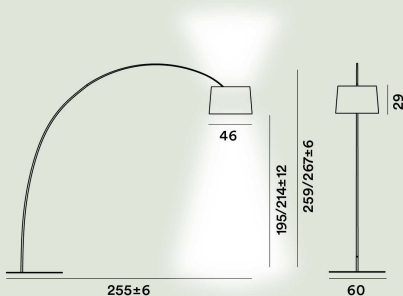

Twiggy Elle Pie LED

Color

Blanco, Burgundy, Carmesi, Grafito, Greige, Negro

Material

Material compuesto sobre base de fibra de vidrio lacada, PMMA, policarbonato, metal barnizado y aluminio (LED)

Punto de luz

LED incluido 28W 2700 K 3840lm CRI >90 Regulador incluido

Peso

kg 17,4

Certificación

CE IP 20