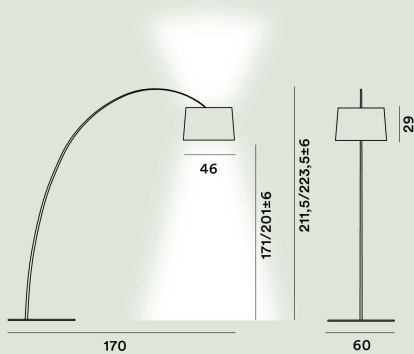

Twiggy Pie LED

Color

Blanco, Burgundy, Carmesi, Grafito, Greige, Negro

Material

Material compuesto con base de fibra de vidrio pintado, PMMA, policarbonato, metal pintado y aluminium (LED)

Punto de luz

LED incluido 28W 2700 K 3840lm CRI >90 Regulador incluido

Peso

kg 17,1

Certificación

CE IP 20