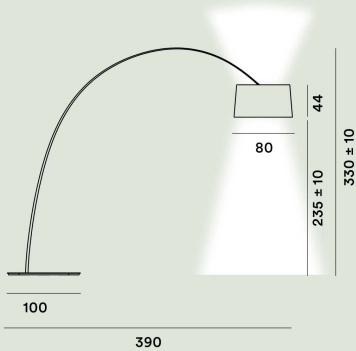

Twiggy Twice Pie LED

Color

Blanco, Carmesi, Greige, Negro

Material

Material compuesto con base de fibra de vidrio pintado, PMMA, metal pintado y aluminium

Punto de luz

LED incluido 81W 3000 K 8517lm CRI >90 Regulador incluido

Peso

kg 74,3

Certificación

CE IP 20