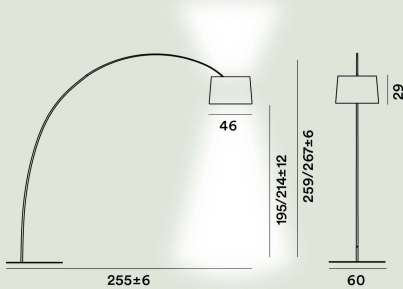

Twiggy Elle Pie LED MYLIGHT

Color

Oak, Rosewood

Material

Roble encalado o palisandro. PMMA, policarbonato, metal revestido y aluminio.

Punto de luz

LED incluido 28W 2700 - 5000 K 3840lm CRI >90 Regulable TUNABLE WHITE
LED incluido 28W 2700 K 3840lm CRI >90 Regulable MYLIGHT

Peso

kg 17,4

Certificación

CE IP 20