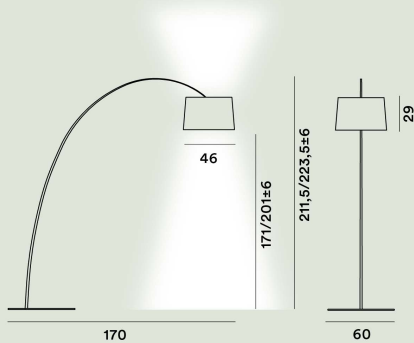

Twiggy Pie

Color

Blanco, Burgundy, Carmesi, Grafito, Greige, Negro

Material

Punto de luz

Bombilla excluida E27 3x25W Max On-Off

Peso

kg 16,6

Certificación

CE IP 20