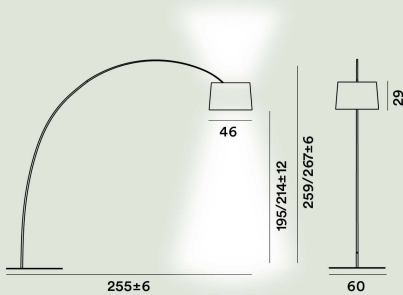

Twiggy Elle Pie LED MYLIGHT

Color

Blanco, Burgundy, Carmesi, Grafito, Greige, Negro

Material

Material compuesto sobre base de fibra de vidrio lacada, PMMA, policarbonato, metal barnizado y aluminio (LED)

Punto de luz

LED incluido 28W 2700 - 5000 K 3840lm CRI >90 Regulable TUNABLE WHITE

LED incluido 28W 2700 K 3840lm CRI >90 Regulable MYLIGHT

Peso

kg 17,4

Certificación

CE IP 20