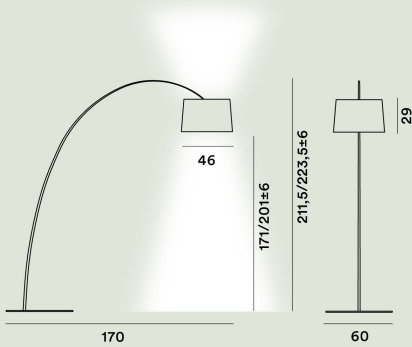

Twiggy Pie

Color

Oak, Rosewood

Material

Punto de luz

Bombilla excluida E27 3x25W Max On-Off

Peso

kg 16,6

Certificación

CE IP 20