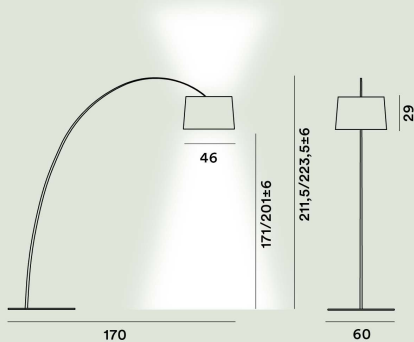

Twiggy Pie LED MYLIGHT

Color

Blanco, Burgundy, Carmesi, Grafito, Greige, Negro

Material

Material compuesto con base de fibra de vidrio pintado, PMMA, policarbonato, metal pintado y aluminio (LED)

Punto de luz

LED incluido 28W 2700 - 5000 K 3840lm CRI >90 Regulable TUNABLE WHITE

LED incluido 28W 2700 K 3840lm CRI >90 Regulable MYLIGHT

Peso

kg 17,1

Certificación

CE IP 20