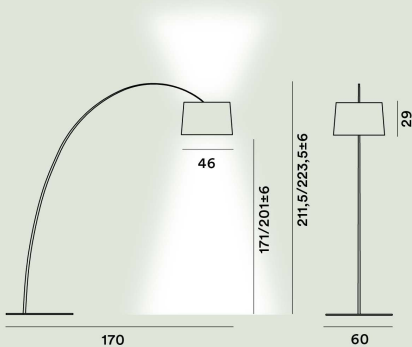

Bombilla excluida E27 3x25W Max On-Off

Peso

kg 16,6

Certificación

CE IP 20

Twiggy Pie LED MYLIGHT

**Color**

Oak, Rosewood