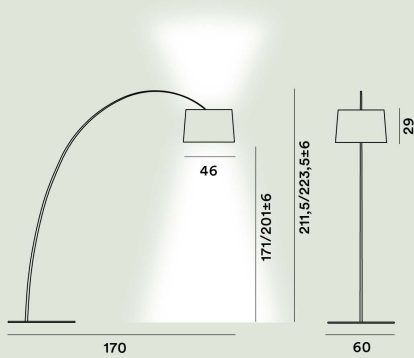

Twiggy Pie LED

Color

Oak, Rosewood

Material

Roble encalado o palisandro. PMMA, policarbonato, metal revestido y aluminio.

Punto de luz

LED incluido 28W 2700 K 3840lm CRI >90 Regulador incluido

Peso

kg 17,1

Certificación

CE IP 20