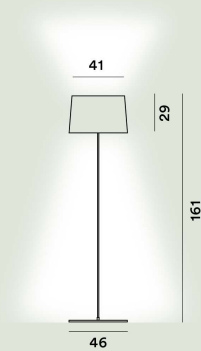

FOSCARINI

Twiggy Lectura

Marc Sadler

2006

El concepto formal de ligereza de la icónica Twiggy se declina en esta versión de lectura con el poste fino y el amplio difusor que ilumina de forma eficaz hacia abajo y hacia arriba.

Twiggy Lectura

**Color**

Blanco, Burgundy, Greige, Negro, Oak, Rosewood

Color montura

Burgundy, Greige, Negro

Material**Punto de luz**

Bombilla excluida E27 3x25W Max On-Off

Peso