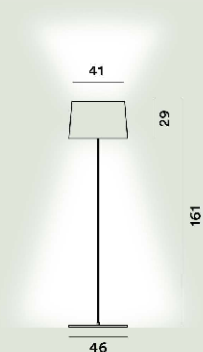

Twiggy Lettura Ptl

Colore

Bianco, Burgundy, Greige, Nero

Materiale

Materiale composito su base di fibra di vetro verniciato, policarbonato e metallo verniciato

Sorgente luminosa

Lampadina non inclusa E27 3x77W Max Dimmer incluso

Peso

kg 10,8

Certificazioni

CE IP 20