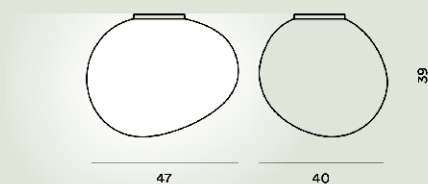

Couleur

Blanc

Matériau

Verre soufflé satiné

Source lumineuse

Ampoule LED retrofit incluse E27 18W 2700 K 2452lm CRI >80 Variable TRIAC

Poids

kg 5,5

Certification

CE IP 20