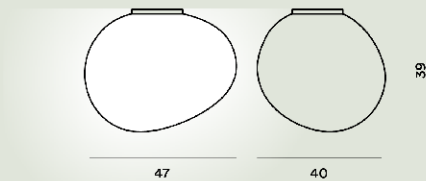

FOSCARINI

Gregg Soffitto

*Ludovica e Roberto Palomba
2007*

In vetro soffiato a bocca e satinato, ha una forma morbida e dinamica, che ricorda dei ciottoli levigati dall'acqua. Un volume puro e familiare nella sua facilità di lettura, eppure sorprendente per la forma asimmetrica. Diffonde una calda e morbida luminosità nell'ambiente.

Gregg Grande Soffitto Ptl

Colore
Bianco

Materiale
Vetro soffiato satinato

Sorgente luminosa
Lampadina LED retrofit inclusa E27 18W 2700 K 2452lm CRI >80 Dimmerabile TRIAC

Peso
kg 5,5

Certificazioni
CE IP 20