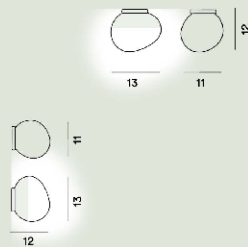

Gregg Piccola Outdoor Appliques/plafonniers Ptl

Couleur
Blanc

Couleur du cadre
Blanc

Matériau
Verre soufflé gravé et ABS

Source lumineuse
Ampoule excluse G9 8W Max ON-OFF

Poids
kg 0,6

Certification
CE IP 44