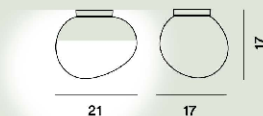

Gregg Midi Outdoor Appliques/plafonniers Led

Couleur
Blanc

Couleur du cadre
Blanc

Matériau
Polyéthylène moulé par rotation et metal

Source lumineuse
LED includes Scheda Led 8W 2700 K 635lm CRI >90 Variable TRIAC

Poids
kg 1,4

Certification
CE IP 44