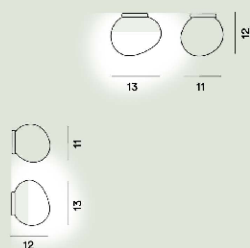

Gregg Outdoor Parete/soffitto

Ludovica e Roberto Palomba
2007

In vetro soffiato a bocca può essere utilizzata da parete e a soffitto. La forma asimmetrica e organica ricorda forme naturali, come un ciottolo levigato dall'acqua o l'uovo di un animale mitologico. La sorgente a LED integrata garantisce ottima temperatura di colore, efficienza energetica e dimmerabilità.

Gregg Piccola Outdoor Parete/soffitto Ptl

Colore
Bianco

Colore montatura
Bianco

Materiale
Vetro soffiato acidato e ABS

Sorgente luminosa
Lampadina non inclusa G9 8W Max On-Off

Peso
kg 0,6

Certificazioni
CE IP 44

Gregg Midi Outdoor Parete/soffitto Led

Colore
Bianco

Colore montatura
Bianco

Materiale
Polietilene stampato in rotazionale e metallo verniciato

Sorgente luminosa
LED integrato Scheda Led 8W 2700 K 635lm CRI >90 Dimmerabile TRIAC