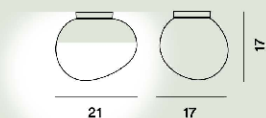

Gregg Midi Outdoor Parete/soffitto Led

Colore
Bianco

Colore montatura
Bianco

Materiale
Polietilene stampato in rotazionale e metallo verniciato

Sorgente luminosa
LED integrato Scheda Led 8W 2700 K 635lm CRI >90 Dimmerabile TRIAC

Peso
kg 1,4

Certificazioni
CE IP 44