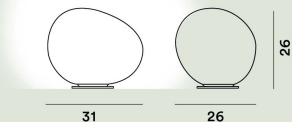

Peso

kg 1,4

Certificazioni

CE IP 20

Gregg Media Tavolo

**Colore**

Bianco

Materiale