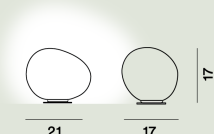

Gregg Midi Tavolo

Colore

Bianco

Materiale

Vetro soffiato acidato e metallo verniciato

Sorgente luminosa

Lampadina LED retrofit inclusa E14 5,5W 2700 K 806lm CRI >80 Dimmer incluso

Lampadina LED retrofit inclusa G9 5,5W 2700 K 806lm CRI >80 On-Off

Peso

kg 1,4

Certificazioni

CE IP 20