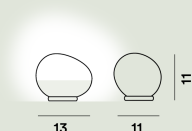

Gregg Tavolo

*Ludovica e Roberto Palomba
2007*

Come ciottoli levigati di fiume, cambia immagine a seconda del punto di vista da cui si osserva. La luce calda e uniforme irradiata dal diffusore di vetro satinato bianco soffiato a bocca dona un piacevole valore arredativo. Diverse dimensioni per ampia versatilità di utilizzo.

Gregg Piccola Tavolo

**Colore**

Bianco

Materiale

Vetro soffiato acidato e metallo verniciato

Sorgente luminosa

Lampadina non inclusa G9 8W Max Dimmer incluso

Lampadina non inclusa G9 8W Max On-Off