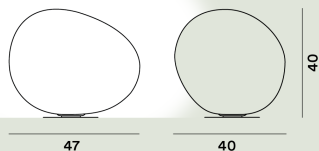

Gregg Grande Tavolo

Colore

Bianco

Materiale

Vetro soffiato acidato e metallo verniciato

Sorgente luminosa

Lampadina non inclusa E27 150W Max Dimmer incluso

Lampadina non inclusa E27 150W Max On-Off

Peso

kg 6,8

Certificazioni

CE IP 20