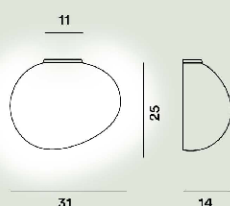

Gregg Parete

*Ludovica e Roberto Palomba
2007*

Seziona a metà il vetro di Gregg, forma organica e asimmetrica che non fa riferimento alla geometria pura, ma ricorda ispirazioni naturali. Un volume di facile lettura, eppure sorprendente, in cui il vetro abbraccia completamente la fonte luminosa, disponibile con due diversi orientamenti. Supporto in tre colori.

Gregg Media Semi Parete Modulo E27

Colore
Bianco

Colore montatura
Bianco, Grafite, Oro

Materiale
Vetro soffiato acidato e metallo verniciato

Sorgente luminosa
Lampadina LED retrofit inclusa E27 30W Max On-Off

Peso
kg 1,8

Certificazioni
CE IP 20

Gregg Grande Semi Parete Modulo E27

Colore
Bianco

Colore montatura
Bianco, Grafite, Oro

Materiale
Vetro soffiato acidato e metallo verniciato

Sorgente luminosa
Lampadina LED retrofit inclusa E27 30W Max On-Off