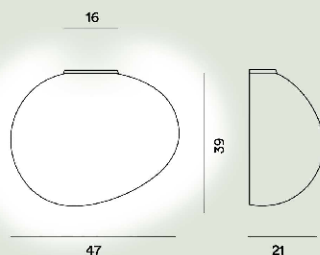

Gregg Parete

*Ludovica e Roberto Palomba
2007*

Seziona a metà il vetro di Gregg, forma organica e asimmetrica che non fa riferimento alla geometria pura, ma ricorda ispirazioni naturali. Un volume di facile lettura, eppure sorprendente, in cui il vetro abbraccia completamente la fonte luminosa, disponibile con due diversi orientamenti. Supporto in tre colori.

Gregg Media Semi Parete Modulo E27

Colore
Bianco

Colore montatura
Bianco, Grafite, Oro

Materiale
Vetro soffiato acidato e metallo verniciato

Sorgente luminosa
Lampadina LED retrofit inclusa E27 30W Max On-Off

Peso
kg 1,8

Certificazioni
CE IP 20

Gregg Grande Semi Parete Modulo E27

Colore
Bianco

Colore montatura
Bianco, Grafite, Oro

Materiale
Vetro soffiato acidato e metallo verniciato

Sorgente luminosa
Lampadina LED retrofit inclusa E27 30W Max On-Off