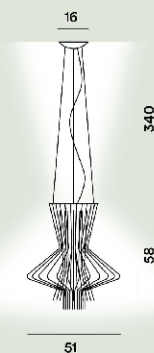

Allegretto Ritmico Hangeleuchten Ptl

Farbe
Graphit

Material
Lackierte Aluminium und verchromtes Metall

Leuchtmittel
Leuchtmittel nicht inbegriffen E27 PAR 2x100W Max ON-OFF

Gewicht
kg 5,1

Zertifizierungen
CE IP 20