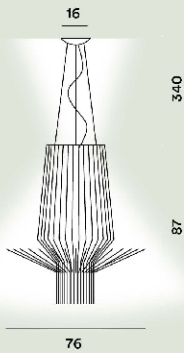

Allegretto Assai Hangeleuchten Ptl

Farbe

Gold

Material

Lackierte Aluminium und verchromtes Metall

Leuchtmittel

Leuchtmittel nicht inbegriffen E27 PAR 2x100W Max ON-OFF

Gewicht

kg 11,3

Zertifizierungen

CE IP 20