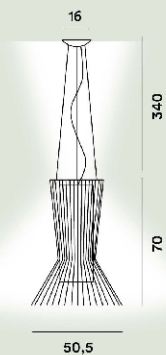

## Allegretto Hangeleuchten

*Atelier Oi*  
2009

Proportionen und Volumen, die auf ihre Funktion in kleineren Räumlichkeiten abgestimmt sind. Ein harmonisches Spiel feiner, metallischer Linien, die eine dreidimensionale Form und ein Wechselspiel aus Licht und Schatten in drei Variationen über ein Thema erzeugen. Sie bietet ein diffuses, nach unten gerichtetes und zur Decke abgestrahltes Licht.

## Allegretto Vivace Hangeleuchten Ptl

---

**Farbe**  
Kupfer

**Material**  
Lackierte Aluminium und verchromtes Metall

**Leuchtmittel**  
Leuchtmittel nicht inbegriffen E27 PAR 2x100W Max ON-OFF

**Gewicht**  
kg 9,1