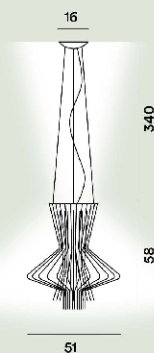

## Allegretto Vivace Sospensione Ptl

---

**Colore**

Rame

**Materiale**

Alluminio verniciato e metallo cromato.

**Sorgente luminosa**

Lampadina non inclusa E27 PAR 2x100W Max On-Off

## Allegretto Ritmico Sospensione Ptl

---

**Colore**

Grafite

**Materiale**

Alluminio verniciato e metallo cromato.

**Sorgente luminosa**

Lampadina non inclusa E27 PAR 2x100W Max On-Off