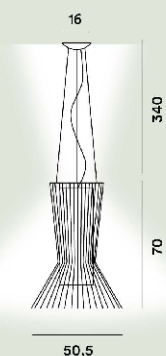

## Allegretto Sospensione

*Atelier Oi*  
2009

Proporzioni e volumi studiati in funzione di una dimensione più contenuta. Un'armonia di sottili linee metalliche, che creano forme tridimensionali e giochi di luce e ombre, in tre variazioni sul tema. Offre un'illuminazione diffusa, diretta verso il basso e riflessa a soffitto.

## Allegretto Vivace Sospensione Ptl

---

**Colore**

Rame

**Materiale**

Alluminio verniciato e metallo cromato.

**Sorgente luminosa**

Lampadina non inclusa E27 PAR 2x100W Max On-Off