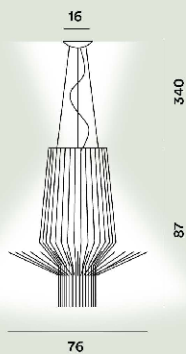

Allegretto Assai Sospensione Ptl

Colore

Oro

Materiale

Alluminio verniciato e metallo cromato.

Sorgente luminosa

Lampadina non inclusa E27 PAR 2x100W Max On-Off

Peso

kg 11,3

Certificazioni

CE IP 20