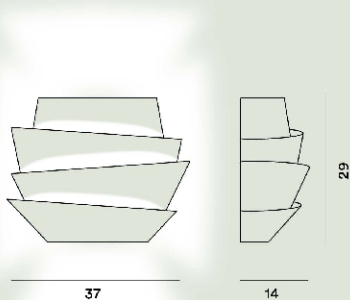

FOSCARINI

Le Soleil Parete

Vicente Garcia Jimenez
2009

Forte presenza scenica con una profondità ridotta. Composta da fasce sovrapposte, dinamicamente irregolari, che fungono da elementi riflettenti verso l'interno e da diffusori verso l'esterno, creando un effetto caldo e solare, grafico e luminoso allo stesso tempo.

Le Soleil Parete Ptl

**Colore**

Bianco

Materiale

Policarbonato stampato a iniezione e metallo verniciato

Sorgente luminosa

Lampadina non inclusa R7S 17,5W Max On-Off

Peso