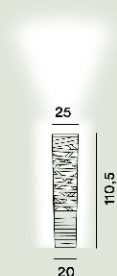

## Tress Terra

*Marc Sadler*

*2008*

Un nastro di fibra di vetro e resina intrecciato con apparente casualità crea uno straordinario gioco di luci e ombre. Ha due sorgenti luminose con accensione separata: quella inferiore illumina l'interno, sottolineando l'intreccio, mentre quella superiore produce un'illuminazione riflessa verso il soffitto.

## Tress Media Terra Ptl

---

**Colore**

Bianco, Greige, Nero

**Materiale**

Materiale composito su base di fibra di vetro laccato, metallo verniciato e alluminio

**Sorgente luminosa**

Lampadina non inclusa E27 PAR 100W Max Dimmer incluso