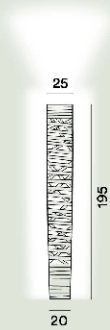

## Tress Terra

*Marc Sadler*

*2008*

Un nastro di fibra di vetro e resina intrecciato con apparente casualità crea uno straordinario gioco di luci e ombre. Ha due sorgenti luminose con accensione separata: quella inferiore illumina l'interno, sottolineando l'intreccio, mentre quella superiore produce un'illuminazione riflessa verso il soffitto.

## Tress Media Terra Ptl

---

**Colore**

Bianco, Greige, Nero

**Materiale**

Materiale composito su base di fibra di vetro laccato, metallo verniciato e alluminio

**Sorgente luminosa**

Lampadina non inclusa E27 PAR 100W Max Dimmer incluso

## Tress Grande Terra Ptl

---

**Colore**

Bianco, Greige, Nero

**Materiale**

Materiale composito su base di fibra di vetro laccato, metallo verniciato e alluminio

**Sorgente luminosa**

Lampadina non inclusa R7s + E27 PAR 250W+100W Max On-Off

## Tress Grande Terra Led

**Colore**

Bianco, Greige, Nero

**Materiale**

Materiale composito su base di fibra di vetro laccato, metallo verniciato e alluminio

**Sorgente luminosa**

LED integrato Scheda Led 56W 2700 K 5624lm CRI >90 Dimmer incluso