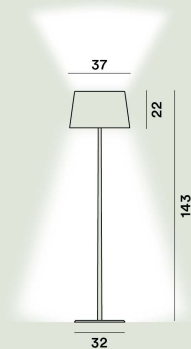

FOSCARINI

Lumiere XX Leseleuchten

Rodolfo Dordoni
2009

Die Stehleuchte Lumiere XXL ist ein raffiniert elegantes Modell, das sich sowohl zum Lesen als auch für die Beleuchtung von Innenräumen eignet. Der Diffusor aus kostbarem, mundgeblasenem Glas ist neben Weiß auch in einem sehr modernen Grau erhältlich, das bei ausgeschaltetem Licht kühl wirkt und sich mit Wärme erfüllt, wenn die Leuchte eingeschaltet ist.

Lumiere XX L Leseleuchten

**Farbe**

Weiß, Grau

Farbe Gestell

Aluminium, Schwarz chrom

Material

Mundgeblasenes Glas, lackiertes oder verchromtes Aluminium und Metall

Leuchtmittel