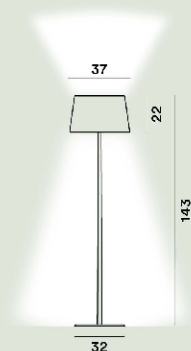

FOSCARINI

Lumiere Xx Lettura

Rodolfo Dordoni
2009

La lampada da terra Lumiere XXL è un modello dall'eleganza ricercata, adatta sia per la lettura che per l'illuminazione d'interni. Il diffusore in prezioso vetro soffiato è disponibile in bianco e in un grigio molto contemporaneo che appare freddo a lampada spenta, per riempirsi di calore quando è accesa.

Lumiere Xx L Lettura Ptl

**Colore**

Bianco, Grigio

Colore montatura

Alluminio, Cromo nero

Materiale

Vetro soffiato, alluminio verniciato o cromato e metallo

Sorgente luminosa

Lampadina non inclusa G9 4x33W Max Dimmer incluso

Peso

kg 16,5

Certificazioni

CE  IP 20