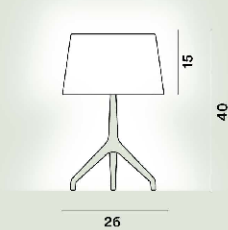

Couleur
Blanc, Gris

Couleur du cadre
Aluminium, Noir chrome

Matériau
Verre soufflé à la bouche et aluminium laqué liquide ou brossé

Source lumineuse
Ampoule excluse G9 48W Max Variateur inclu

Poids
kg 1,8

Certification
CE IP 20