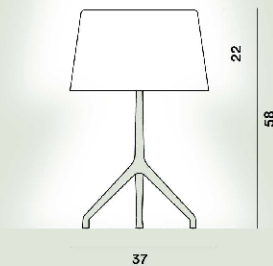

Lumiere Xx L Lampes De Table Ptl

Couleur
Blanc, Gris

Couleur du cadre
Aluminium, Noir chrome

Matériau
Verre soufflé à la bouche et aluminium laqué liquide ou brossé

Source lumineuse
Ampoule excluse G9 4x33W Max Variateur inclu

Poids
kg 5,5

Certification
CE IP 20