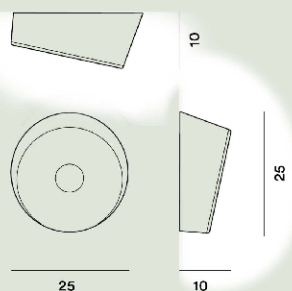

Lumiere Xx S Parete/soffitto Ptl

Colore

Bianco, Grigio

Materiale

Vetro soffiato e metallo verniciato

Sorgente luminosa

Lampadina non inclusa G9 3x8W Max On-Off

Peso

kg 1,8

Certificazioni

Lumiere Xx L Parete/soffitto Ptl