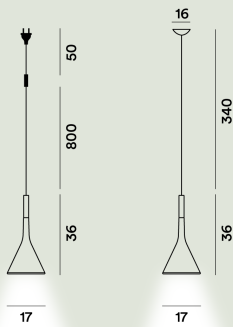

FOSCARINI

Aplomb Outdoor Hangeleuchte

Lucidi, Pevero
2010

Eleganz, Leichtigkeit, klare Formen mit Zement, der dem Gemisch des Originalentwurfs ähnelt, jedoch in der Zusammensetzung variiert, um der Witterung standzuhalten. Sie wird mit einem langen Kabel geliefert, das z. B. um eine Säule oder den Ast eines Baumes gewickelt werden kann. Sie sorgt für eine punktgenaue und direkte Beleuchtung.

Aplomb Outdoor Hangeleuchten LED

**Farbe**

Grau, Rot, Grün

Material

Beton und aluminium

Leuchtmittel

LED inbegriffen 8W 2700 K 680lm CRI >90 TRIAC dimmbar

Gewicht

kg 2,6

Zertifizierungen

CE IP 65