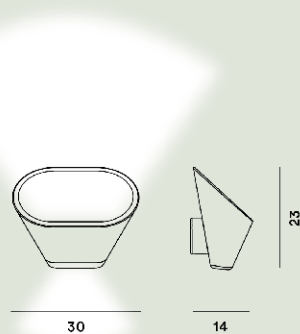

FOSCARINI

Aplomb Parete

Lucidi, Pevere
2010

Realizzata con uno speciale amalgama di cemento, piacevole alla vista e al tatto. Con il suo andamento obliquo dialoga con la parete di appoggio e permette un'ampia diffusione della luce, che viene liberata verso l'alto dall'apertura superiore e verso il basso da quella inferiore più piccola, determinando un raffinato gioco di luce a parete.

Aplomb Parete Ptl

**Colore**

Bianco, Grigio, Marrone

Materiale

Cemento colato a mano, metallo verniciato e alluminio

Sorgente luminosa

Lampadina non inclusa R7S 17,5W Max On-Off

Peso