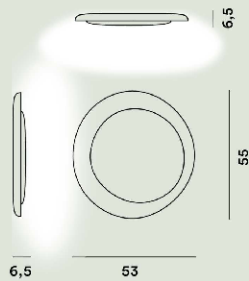

FOSCARINI

Bahia Parete/soffitto

Lucidi, Pevere
2010

Asimmetrica composizione di forme. Una lampada di grandi dimensioni che decora e illumina con la sua scenografica essenzialità e il suo magico gioco di ombre e bagliori. La versione mini mantiene l'impatto visivo e la raffinata eleganza del progetto originale, con dimensioni ridotte.

Peso

kg 4,4

Certificazioni

Bahia Mini Parete/soffitto Led Mylight

**Colore**

Bianco

Materiale

Policarbonato stampato a iniezione.

Sorgente luminosa

LED integrato Scheda Led 43W 2850 K 5240lm CRI >90 Dimmerabile MYLIGHT

Peso

kg 2,4

Certificazioni

Bahia Mini Parete/soffitto Led

**Colore**

Bianco

Materiale

Policarbonato stampato a iniezione.

Sorgente luminosa

LED integrato Scheda Led 21W 2850 K 2620lm CRI >90 Dimmerabile PUSH e DALI

LED integrato Scheda Led 21W 2850 K 2620lm CRI >90 On-Off

Peso

kg 2,7