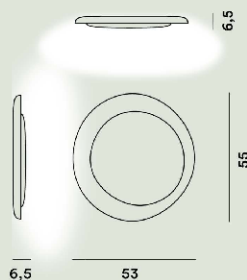

FOSCARINI

Bahia Parete/soffitto

Lucidi, Pevere
2010

Asimmetrica composizione di forme. Una lampada di grandi dimensioni che decora e illumina con la sua scenografica essenzialità e il suo magico gioco di ombre e bagliori. La versione mini mantiene l'impatto visivo e la raffinata eleganza del progetto originale, con dimensioni ridotte.

Bahia Parete/soffitto Led

**Colore**

Bianco

Materiale

Policarbonato stampato a iniezione.

Sorgente luminosa

LED integrato Scheda Led 43W 2850 K 5240lm CRI >90 Dimmerabile PUSH e DALI
LED integrato Scheda Led 43W 2850 K 5240lm CRI >90 On-Off

Peso

kg 4,4

Certificazioni

Bahia Mini Parete/soffitto Led Mylight

**Colore**

Bianco

Materiale

Policarbonato stampato a iniezione.

Materiale

Policarbonato stampato a iniezione.

Sorgente luminosa

LED integrato Scheda Led 21W 2850 K 2620lm CRI >90 Dimmerabile PUSH e DALI

LED integrato Scheda Led 21W 2850 K 2620lm CRI >90 On-Off

Peso

kg 2,7