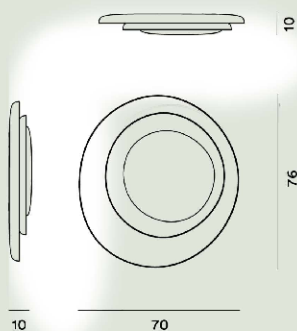

FOSCARINI

Bahia Parete/soffitto

Lucidi, Pevere
2010

Asimmetrica composizione di forme. Una lampada di grandi dimensioni che decora e illumina con la sua scenografica essenzialità e il suo magico gioco di ombre e bagliori. La versione mini mantiene l'impatto visivo e la raffinata eleganza del progetto originale, con dimensioni ridotte.

Bahia Parete/soffitto Led

**Colore**

Bianco

Materiale

Policarbonato stampato a iniezione.

Sorgente luminosa

LED integrato Scheda Led 43W 2850 K 5240lm CRI >90 Dimmerabile PUSH e DALI
LED integrato Scheda Led 43W 2850 K 5240lm CRI >90 On-Off

Peso

kg 4,4

Certificazioni

Bahia Mini Parete/soffitto Led Mylight

**Colore**

Bianco

Materiale

Policarbonato stampato a iniezione.

Materiale

Policarbonato stampato a iniezione.

Sorgente luminosa

LED integrato Scheda Led 21W 2850 K 2620lm CRI >90 Dimmerabile PUSH e DALI

LED integrato Scheda Led 21W 2850 K 2620lm CRI >90 On-Off

Peso

kg 2,7