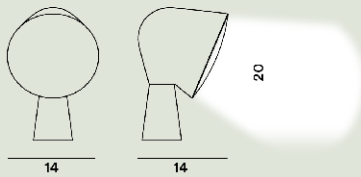

Farbe

Anthrazit, Weiß, Blau, Gelb, Rosa, Aquamarin

Material

Durchgefärbtem ABS und Polycarbonat

Leuchtmittel

Leuchtmittel nicht inbegriffen E14 12W Max ON-OFF

Gewicht

kg 0,6

Zertifizierungen

CE IP 20