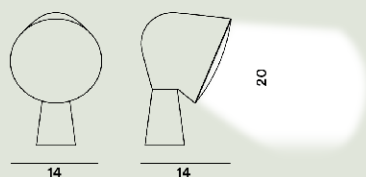

Couleur

Anthracite, Blanc, Bleu, Jaune, Rose, Eau vert

Matériau

ABS teinté dans la masse et polycarbonate

Source lumineuse

Ampoule excluse E14 12W Max ON-OFF

Poids

kg 0,6

Certification

CE IP 20