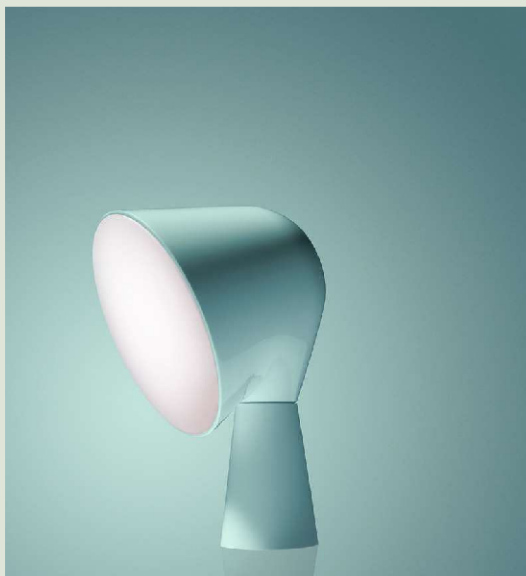

FOSCARINI

Binic Tavolo

Ionna Vautrin
2010

Un piccolo faro in Bretagna è la fonte d'ispirazione della lampada la cui forma giocosa e colorata suscita immediata simpatia. Il volume superiore tondeggiante appoggia su una base conica proiettando una luce intensa e omogenea. I colori disponibili permettono un'ampia adattabilità.

Binic Tavolo Ptl

Colore

Antracite, Bianco, Blu, Giallo, Rosa, Verde acqua

Materiale

ABS masterizzato e policarbonato.

Sorgente luminosa

Lampadina non inclusa E14 12W Max On-Off

**Peso**