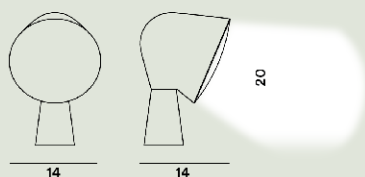

FOSCARINI

Binic Tavolo

Ionna Vautrin
2010

Un piccolo faro in Bretagna è la fonte d'ispirazione della lampada la cui forma giocosa e colorata suscita immediata simpatia. Il volume superiore tondeggiante appoggia su una base conica proiettando una luce intensa e omogenea. I colori disponibili permettono un'ampia adattabilità.

Binic Tavolo Ptl

Colore

Antracite, Bianco, Blu, Giallo, Rosa, Verde acqua

Materiale

ABS masterizzato e policarbonato.

Sorgente luminosa

Lampadina non inclusa E14 12W Max On-Off

**Peso**