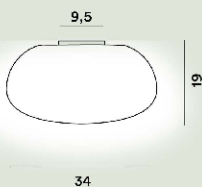

Chouchin 2 Deckenleuchten Ptl

Farbe
Weiß

Farbe Gestell
Weiß

Material
Geblasenes lackiertes Glas

Leuchtmittel
LED retrofit LM inbegriffen E27 18W 2700 K 1521lm CRI >80 TRIAC dimmbar

Gewicht
kg 2,7

Zertifizierungen
CE IP 20