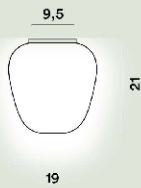

Chouchin 3 Deckenleuchten Ptl

Farbe
Weiß

Farbe Gestell
Weiß

Material
Geblasenes lackiertes Glas

Leuchtmittel
LED retrofit LM inbegriffen E27 18W 2700 K 1521lm CRI >80 TRIAC dimmbar

Gewicht
kg 3,4

Zertifizierungen
CE IP 20