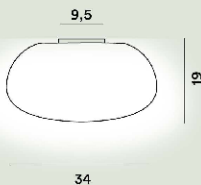

Chouchin 2 Plafonniers Ptl

Couleur
Blanc

Couleur du cadre
Blanc

Matériau
Verre soufflé lacqué

Source lumineuse
Ampoule LED retrofit incluse E27 18W 2700 K 1521lm CRI >80 Variable TRIAC

Poids
kg 2,7

Certification
CE IP 20