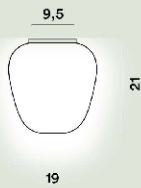

Chouchin 3 Plafonniers Ptl

Couleur
Blanc

Couleur du cadre
Blanc

Matériau
Verre soufflé lacqué

Source lumineuse
Ampoule LED retrofit incluse E27 18W 2700 K 1521lm CRI >80 Variable TRIAC

Poids
kg 3,4

Certification
CE IP 20