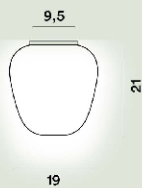

Chouchin 3 Soffitto Ptl

Colore
Bianco

Colore montatura
Bianco

Materiale
Vetro soffiato verniciato

Sorgente luminosa
Lampadina LED retrofit inclusa E27 18W 2700 K 152lm CRI >80 Dimmerabile TRIAC

Peso
kg 3,4

Certificazioni
CE IP 20