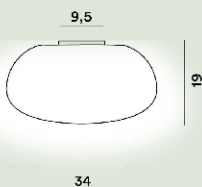

Chouchin 2 Soffitto Ptl

Colore
Bianco

Colore montatura
Bianco

Materiale
Vetro soffiato verniciato

Sorgente luminosa
Lampadina LED retrofit inclusa E27 18W 2700 K 152lm CRI >80 Dimmerabile TRIAC

Peso
kg 2,7

Certificazioni
CE IP 20