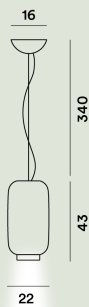

Chouchin 2 Colgante LED

Color

Verde

Material

Cristal soplado lacado

Punto de luz

LED incluido 23,9W 2700 K 2581lm CRI >90 Regulable PUSH y DALI

LED incluido 23,9W 2700 K 2581lm CRI >90 On-Off

Peso

kg 3,5

Certificación

CE IP 20