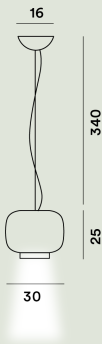

Cristal soplado

Punto de luz

Bombilla LED retrofit incluida E27 21W 2700 K 2581lm CRI >80 Regulable

Peso

kg 3,6

Certificación

CE IP 20

Chouchin 3 Colgante LED

**Color**

Gris

Material

Cristal soplado lacado

Punto de luz

LED incluido 23,9W 2700 K 2581lm CRI >90 Regulable PUSH y DALI

LED incluido 23,9W 2700 K 2581lm CRI >90 On-Off

Peso