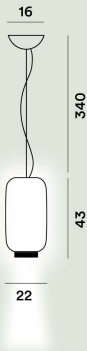

Chouchin 2-Reverse Colgante LED

Color

Blanco

Material

Cristal soplado

Punto de luz

LED incluido 23,9W 2700 K 2581lm CRI >90 Regulable PUSH y DALI

LED incluido 23,9W 2700 K 2581lm CRI >90 On-Off

Peso

kg 3,5

Certificación

CE IP 20