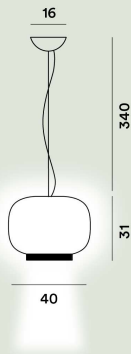

Chouchin 1-Reverse Colgante

Color

Blanco naranja, Blanco oro

Material

Cristal soplado lacado

Punto de luz

Bombilla LED retrofit incluida E27 21W 2700 K 2581lm CRI >80 Regulable

Peso

kg 4,4

Certificación

CE IP 20