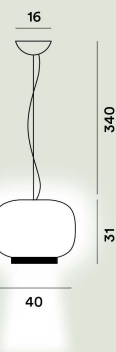

Chouchin 1-Reverse Colgante

Color

Blanco

Material

Cristal soplado lacado

Punto de luz

Bombilla LED retrofit incluida E27 21W 2700 K 2581lm CRI >80 Regulable

Peso

kg 4,4

Certificación

CE IP 20