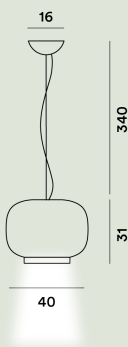

Chouchin 1 Colgante LED

Color

Naranja

Material

Cristal soplado lacado

Punto de luz

LED incluido 23,9W 2700 K 2581lm CRI >90 Regulable PUSH y DALI

LED incluido 23,9W 2700 K 2581lm CRI >90 On-Off

Peso

kg 5

Certificación

CE IP 20