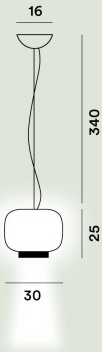

Chouchin 3-Reverse Colgante

Color

Blanco

Material

Cristal soplado

Punto de luz

Bombilla LED retrofit incluida E27 21W 2700 K 2581lm CRI >80 Regulable

Peso

kg 3,6

Certificación

CE IP 20