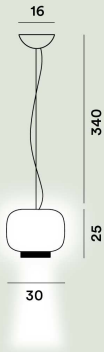

**Color**

Gris

Material

Cristal soplado lacado

Punto de luz

LED incluido 23,9W 2700 K 2581lm CRI >90 Regulable PUSH y DALI

LED incluido 23,9W 2700 K 2581lm CRI >90 On-Off

Peso

Punto de luz

Bombilla LED retrofit incluida E27 21W 2700 K 2581lm CRI >80 Regulable

Peso

kg 3,6

Certificación

CE IP 20

Chouchin 3-Reverse Colgante LED

**Color**

Blanco gris

Material

Cristal soplado lacado

Punto de luz

LED incluido 23,9W 2700 K 2581lm CRI >90 Regulable PUSH y DALI

LED incluido 23,9W 2700 K 2581lm CRI >90 On-Off

Peso

kg 4,2