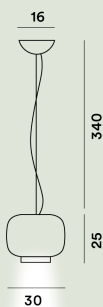

Chouchin 3 Colgante

Color

Gris

Material

Cristal soplado lacado

Punto de luz

Bombilla LED retrofit incluida E27 21W 2700 K 2581lm CRI >80 Regulable

Peso

kg 3,6

Certificación

CE IP 20