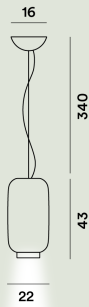

Chouchin 2 Colgante

Color

Verde

Material

Cristal soplado lacado

Punto de luz

Bombilla LED retrofit incluida E27 21W 2700 K 2581lm CRI >80 Regulable

Peso

kg 2,9

Certificación

CE IP 20