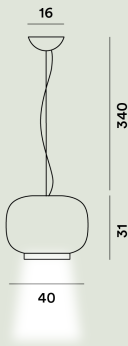

Chouchin 1 Colgante

Color

Naranja

Material

Cristal soplado lacado

Punto de luz

Bombilla LED retrofit incluida E27 21W 2700 K 2581lm CRI >80 Regulable

Peso

kg 4,4

Certificación

CE IP 20