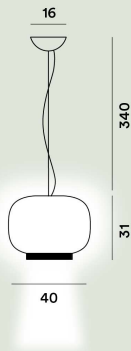

Chouchin 1-Reverse Colgante LED

Color

Blanco naranja, Blanco oro

Material

Cristal soplado lacado

Punto de luz

LED incluido 23,9W 2700 K 2581lm CRI >90 Regulable PUSH y DALI

LED incluido 23,9W 2700 K 2581lm CRI >90 On-Off

Peso

kg 5

Certificación

CE IP 20