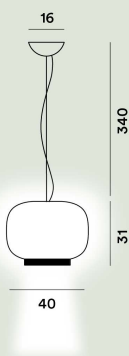

Chouchin 1-Reverse Colgante LED

Color

Blanco

Material

Cristal soplado

Punto de luz

LED incluido 23,9W 2700 K 2581lm CRI >90 Regulable PUSH y DALI

LED incluido 23,9W 2700 K 2581lm CRI >90 On-Off

Peso

kg 5

Certificación

CE IP 20