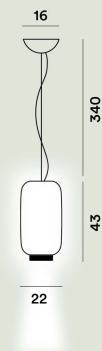

Cristal soplado

Punto de luz

LED incluido 23,9W 2700 K 2581lm CRI >90 Regulable PUSH y DALI

LED incluido 23,9W 2700 K 2581lm CRI >90 On-Off

Peso

kg 5

Certificación

CE IP 20

Punto de luz

LED incluido 23,9W 2700 K 2581lm CRI >90 Regulable PUSH y DALI

LED incluido 23,9W 2700 K 2581lm CRI >90 On-Off

Peso

kg 5

Certificación

CE IP 20

Chouchin 2-Reverse Colgante

**Color**

Blanco

Material

Cristal soplado

Punto de luz

Bombilla LED retrofit incluida E27 21W 2700 K 2581lm CRI >80 Regulable

Peso

kg 2,9