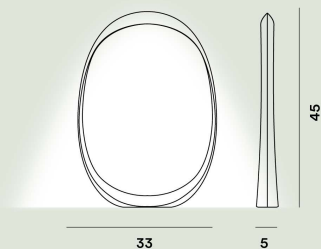

Anisha Piccola Tavolo LED

**Colore**

Bianco

Materiale

ABS stampato a iniezione

Sorgente luminosa

LED integrato 3,4W 3000 K 300lm CRI >80 Touch dimmer incluso

Peso

kg 0,4

Certificazioni

CE  IP 20

Anisha Grande Tavolo LED

**Colore**

Bianco

Materiale

ABS stampato a iniezione