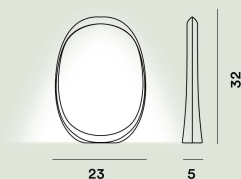

Anisha Tavolo

*Lievore, Altherr, Molina
2011*

Con la sua cornice avvolgente definisce lo spazio vuoto e lo riempie di luce. La fonte luminosa nascosta permette di valorizzare il suo equilibrio tra vuoto e pieno. Le due dimensioni in cui è proposta e il colore bianco le permettono di adattarsi a molteplici ambienti e funzioni d'uso.

Anisha Piccola Tavolo LED

**Colore**

Bianco

Materiale

ABS stampato a iniezione

Sorgente luminosa

LED integrato 3,4W 3000 K 300lm CRI >80 Touch dimmer incluso

Peso

kg 0,4

Certificazioni

CE  IP 20

Anisha Grande Tavolo LED

**Colore**

Bianco

Materiale

ABS stampato a iniezione