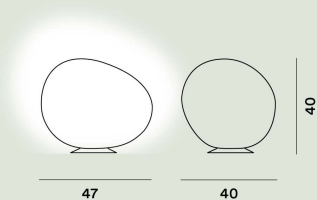

Sorgente luminosa

Lampadina non inclusa E27 15W Max On-Off

Peso

kg 1,6

Certificazioni

CE IP 65

Poly Gregg Grande Outdoor Terra

**Colore**

Bianco

Materiale

Polietilene stampato in rotazionale e metallo verniciato

Sorgente luminosa

Lampadina non inclusa E27 25W Max On-Off

Peso

kg 3,6

Certificazioni