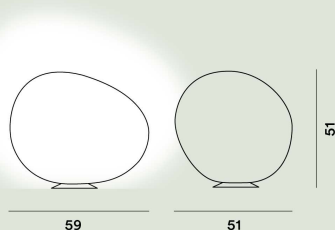

Poly Gregg XL Outdoor Terra

**Colore**

Bianco

Materiale

Polietilene stampato in rotazionale e metallo verniciato

Sorgente luminosa

Lampadina non inclusa E27 25W Max On-Off

Peso

kg 4,3

Certificazioni

CE IP 65

Poly Gregg Media Outdoor Terra

**Colore**

Bianco

Materiale

Polietilene stampato in rotazionale e metallo verniciato