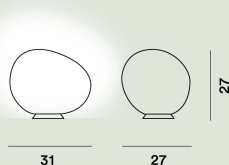

Poly Gregg XL Outdoor Terra

**Colore**

Bianco

Materiale

Polietilene stampato in rotazionale e metallo verniciato

Sorgente luminosa

Lampadina non inclusa E27 25W Max On-Off

Peso

kg 4,3

Certificazioni

CE IP 65

Poly Gregg Media Outdoor Terra

**Colore**

Bianco

Materiale

Polietilene stampato in rotazionale e metallo verniciato