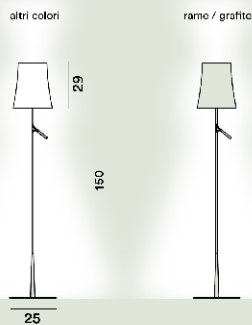

Birdie Liseuses

*Ludovica e Roberto Palomba
2011*

Birdie est une réinterprétation contemporaine de la lampe classique avec abat-jour. Un modèle qui combine un signe léger et familier avec un caractère fort. Toujours monochrome, Birdie version sol prend des personnalités différentes selon la couleur.

Birdie Liseuses Ptl

**Couleur**

Blanc, Graphite, Gris, Cuivre

Matériau

Polycarbonate métallisé, acier métallique ou métal verni

Source lumineuse

Ampoule excluse E27 150W Max ON-OFF

Ampoule excluse E27 150W Max 655lm ON-OFF

Poids

kg 4,3

Certification

Birdie Liseuses Led

**Couleur**

Blanc, Graphite, Gris, Cuivre

Matériau

Polycarbonate métallisé, acier métallique ou métal verni