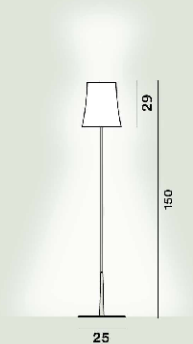

Source lumineuse

LED incluses Scheda Led 8,4W 2700 K 655lm CRI >80 Variateur touch inclu

Poids

kg 4,3

Certification

Birdie Easy Liseuses Ptl

**Couleur**

Bleu ciel, Blanc, Jaune, Noir, Rouge, Vert