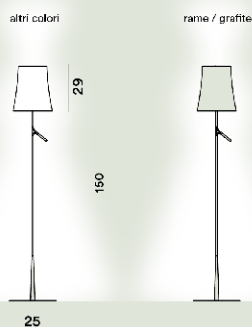

Birdie Liseuses Ptl

**Couleur**

Blanc, Graphite, Gris, Cuivre

Matériau

Polycarbonate métallisé, acier métallique ou métal verni

Source lumineuse

Ampoule excluse E27 150W Max ON-OFF

Ampoule excluse E27 150W Max 655lm ON-OFF

Poids

kg 4,3

Certification

Birdie Liseuses Led

**Couleur**

Blanc, Graphite, Gris, Cuivre

Matériau

Polycarbonate métallisé, acier métallique ou métal verni